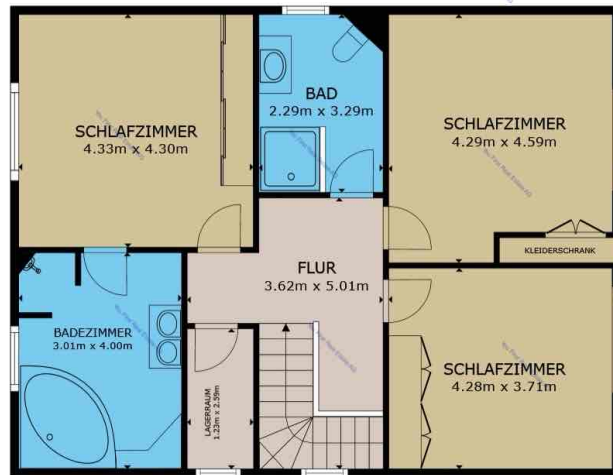

**Untergeschoss / Weinkeller**

BRUTTOINNENRAUM  
 STOCKWERK 1 191.4 m<sup>2</sup> STOCKWERK 2 118.8 m<sup>2</sup> STOCKWERK 3 93.3 m<sup>2</sup>  
 AUSGELASSENE FLÄCHE : PATIO 5.7 m<sup>2</sup> PATIO 17.0 m<sup>2</sup> GARAGE 36.2 m<sup>2</sup>  
 INSGESAMT : 403.6 m<sup>2</sup>  
 ANGABEN OHNE GEWÄHR

CARLO D'ANGELO  
 YOU FIRST REAL ESTATE AG

Blegistrasse 9 / 6340 Baar ZG / Schweiz

+41 79 926 23 73

youfirstrealestate@youfirstrealestate.ch

www.youfirstrealestate.eu

**Obergeschoss**

BRUTTOINNENRAUM  
 STOCKWERK 1 191.4 m<sup>2</sup> STOCKWERK 2 118.8 m<sup>2</sup> STOCKWERK 3 93.3 m<sup>2</sup>  
 AUSGELASSENE FLÄCHE : PATIO 5.7 m<sup>2</sup> PATIO 17.0 m<sup>2</sup> GARAGE 36.2 m<sup>2</sup>  
 INSGESAMT : 403.6 m<sup>2</sup>  
 ANGABEN OHNE GEWÄHR