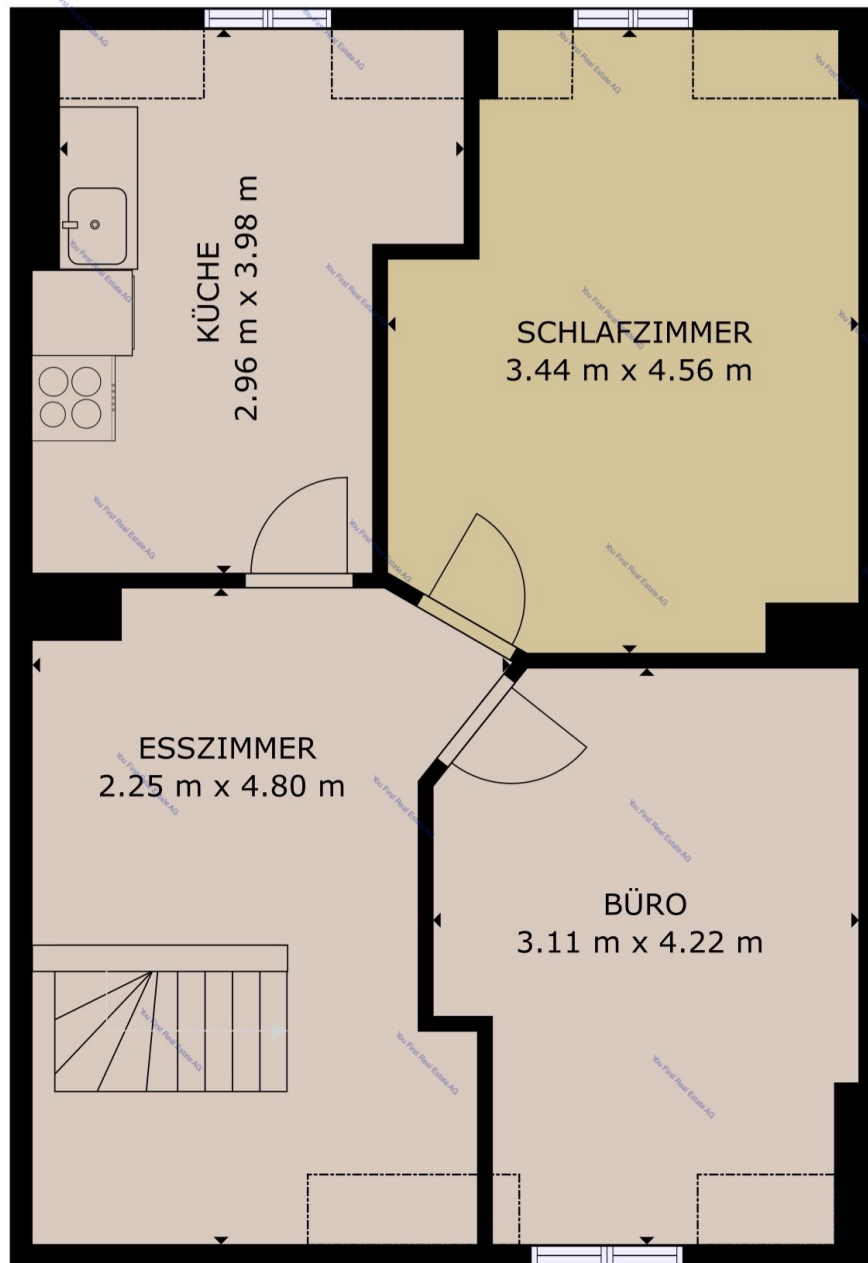

STOCKWERK 4

BRUTTOINNENRAUM
STOCKWERK 1: 54.07 m², STOCKWERK 2: 53.27 m², STOCKWERK 3: 53.7 m², STOCKWERK 4: 50.82 m²
AUSGELASSENE FLÄCHE; VORBAU: 5.41 m², PATIO: 40.85 m², BALKON: 9.31 m²
REDUZIERTE KOPFFREIHEIT: 3.28 m²
INSGESAMT: 211.86 m²
ANGABEN OHNE GEWÄHR

DARIO PLOZNER
YOU FIRST REAL ESTATE AG
Gartenstrasse 25 | 4332 Stein AG | Schweiz
+41 76 483 60 77
dp@youfirstrealestate.ch
www.youfirstrealestate.eu