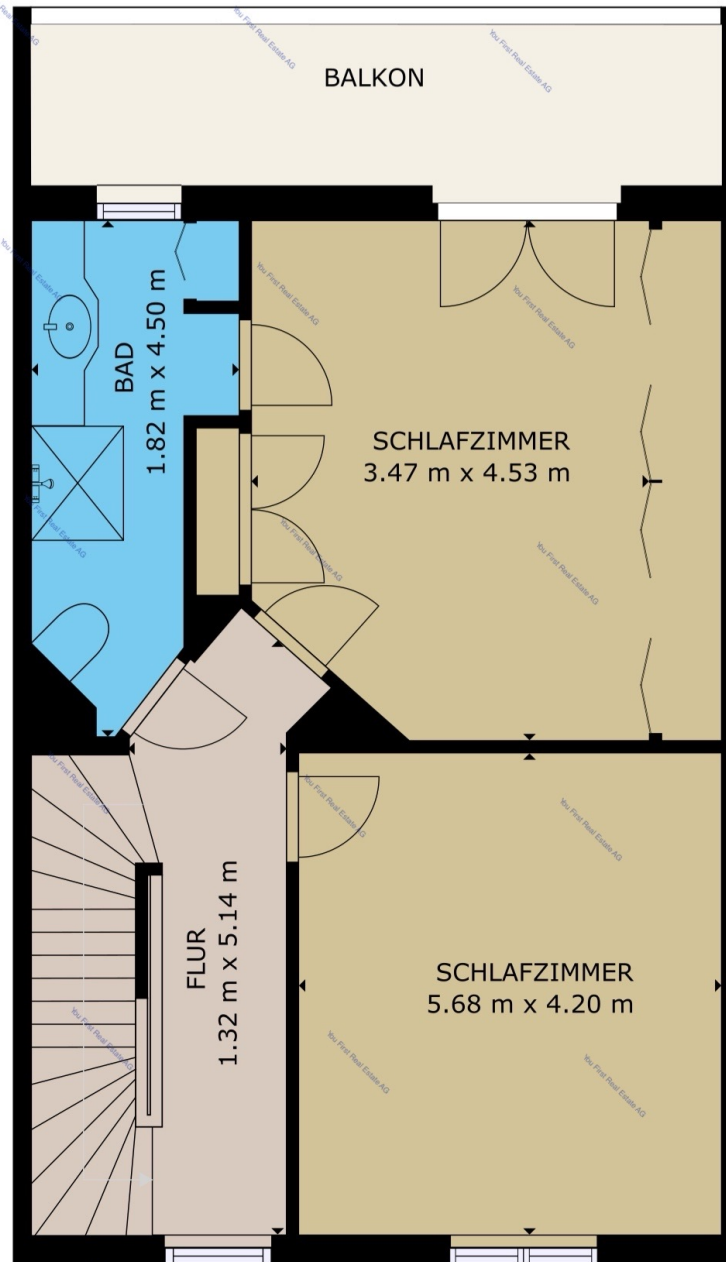

STOCKWERK 3

BRUTTOINNENRAUM
STOCKWERK 1: 54.07 m², STOCKWERK 2: 53.27 m², STOCKWERK 3: 53.7 m², STOCKWERK 4: 50.82 m²
AUSGELASSENE FLÄCHE; VORBAU: 5.41 m², PATIO: 40.85 m², BALKON: 9.31 m²
REDUZIERTE KOPFFREIHEIT: 3.28 m²
INSGESAMT: 211.86 m²
ANGABEN OHNE GEWÄHR

DARIO PLOZNER
YOU FIRST REAL ESTATE AG
Gartenstrasse 25 | 4332 Stein AG | Schweiz
+41 76 483 60 77
dp@youfirstrealestate.ch
www.youfirstrealestate.eu