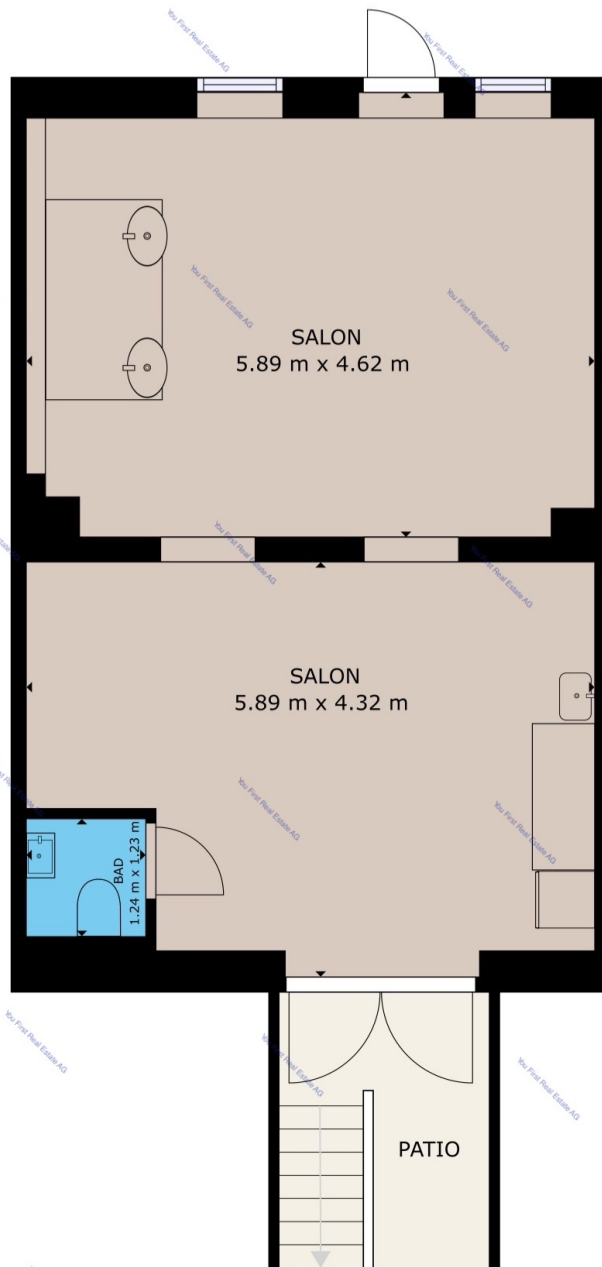

STOCKWERK 1

BRUTTOINNENRAUM
STOCKWERK 1: 54.07 m², STOCKWERK 2: 53.27 m², STOCKWERK 3: 53.7 m², STOCKWERK 4: 50.82 m²
AUSGELASSENE FLÄCHE; VORBAU: 5.41 m², PATIO: 40.85 m², BALKON: 9.31 m²
REDUZIERTE KOPFFREIHEIT: 3.28 m²
INSGESAMT: 211.86 m²
ANGABEN OHNE GEWÄHR

DARIO PLOZNER
YOU FIRST REAL ESTATE AG
Gartenstrasse 25 | 4332 Stein AG | Schweiz
+41 76 483 60 77
dp@youfirstrealestate.ch
www.youfirstrealestate.eu