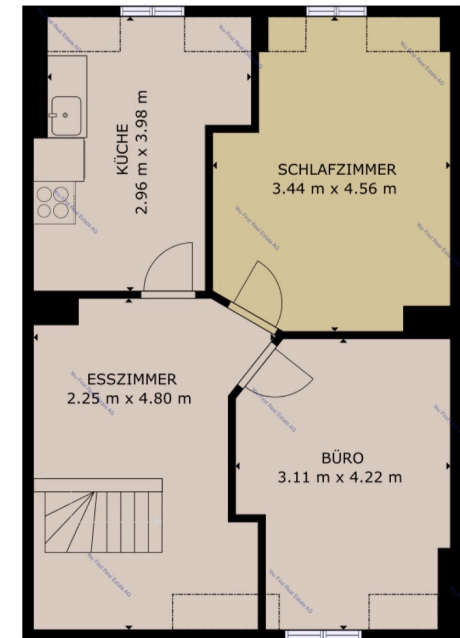

BRUTTOINNENRAUM
STOCKWERK 1: 54.07 m², STOCKWERK 2: 53.27 m², STOCKWERK 3: 53.7 m², STOCKWERK 4: 50.82 m²
AUSGELASSENE FLÄCHE; VORBAU: 5.41 m², PATIO: 40.85 m², BALKON: 9.31 m²
REDUZIERTE KOPFFREIHEIT: 3.28 m²
INSGESAMT: 211.86 m²
ANGABEN OHNE GEWÄHR