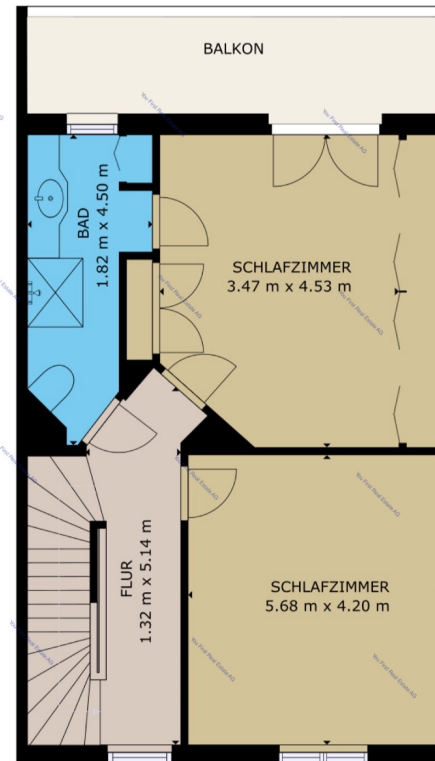

STOCKWERK 3