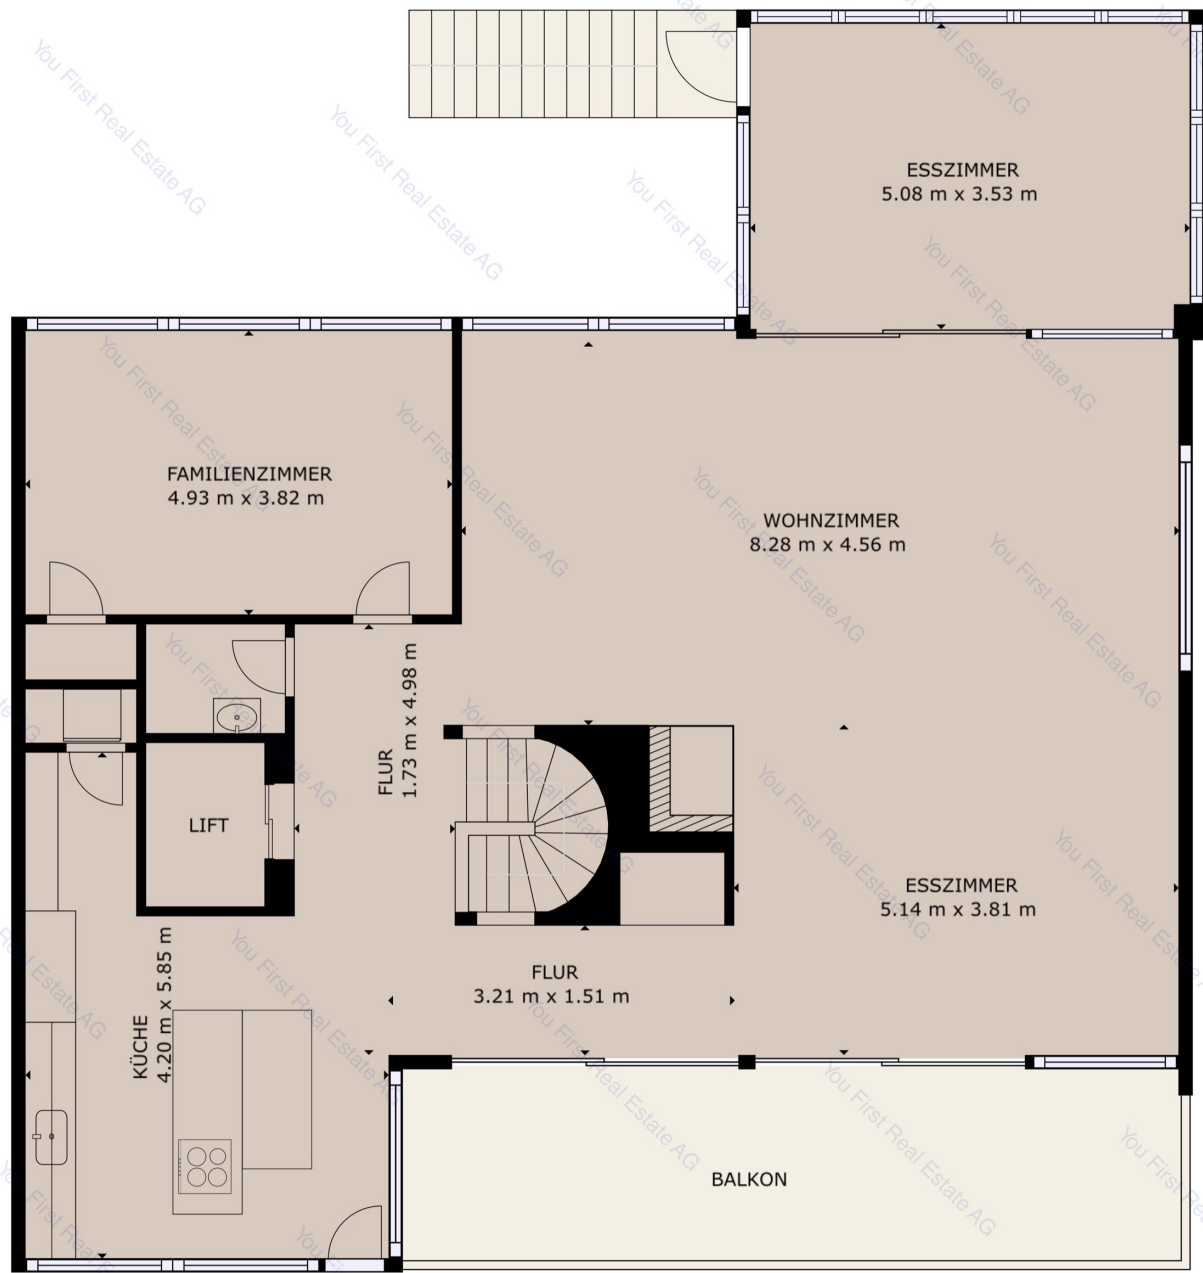

STOCKWERK 4

BRUTTOINNENRAUM:
STOCKWERK 1: 7.46 m², STOCKWERK 2: 152.3 m²
STOCKWERK 3: 122.63 m², STOCKWERK 4: 139.26 m²
ÁREAS EXCLUIDAS: PATIO: 291.48 m², BALKON: 19.9 m², GARAGE: 119.15 m², VORBAU : 62.45 m²
TOTAL: 421.65 m²
ANGABEN OHNE GEWÄHR.

CARLO D'ANGELO
YOU FIRST REAL ESTATE AG

Gartenstrasse 25 | 4332 Stein AG | Schweiz
+41 79 926 23 73
youfirstrealestate@youfirstrealestate.ch
www.youfirstrealestate.eu