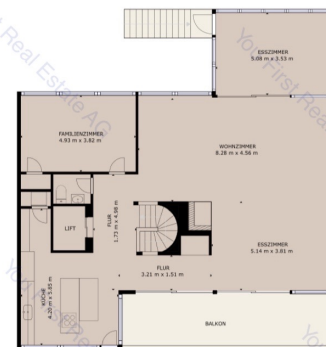

STOCKWERK 2

BRUTTOINNENRAUM  
 STOCKWERK 1: 7.46 m<sup>2</sup>, STOCKWERK 2: 152.3 m<sup>2</sup>  
 STOCKWERK 3: 122.63 m<sup>2</sup>, STOCKWERK 4: 139.26 m<sup>2</sup>  
 ÁREAS EXCLUIDAS: PATIO: 291.48 m<sup>2</sup>, BALKON: 19.9 m<sup>2</sup>, GARAGE: 119.15 m<sup>2</sup>, VORBAU : 62.45 m<sup>2</sup>  
 TOTAL: 421.65 m<sup>2</sup>  
 ANGABEN OHNE GEWÄHR.

STOCKWERK 4

BRUTTOINNENRAUM:  
 STOCKWERK 1: 7.46 m<sup>2</sup>, STOCKWERK 2: 152.3 m<sup>2</sup>  
 STOCKWERK 3: 122.63 m<sup>2</sup>, STOCKWERK 4: 139.26 m<sup>2</sup>  
 ÁREAS EXCLUIDAS: PATIO: 291.48 m<sup>2</sup>, BALCON: 19.9 m<sup>2</sup>, GARAGE: 119.15 m<sup>2</sup>, VORBAU : 62.45 m<sup>2</sup>  
 TOTAL: 421.65 m<sup>2</sup>  
 ANGABEN OHNE GEWÄHR.